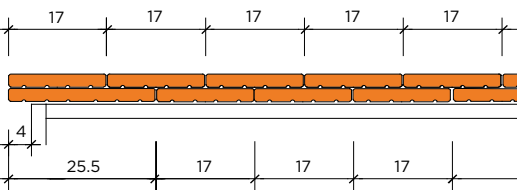

SCHNITTE

	Lattweite D/E	Deck- breite	Länge cm	Breite cm	Stk/m ² D/E	Stk/m ¹	Gewicht/ Stk	Stk/ Paket	Stk/ Palette	Gewicht/ Palette	m ² /Palette D/E
Normalziegel* Spitz-, Rund-, Grad-, gotischer Schnitt	15.0/24.0		39.0	17.0	39.0/24.0		1.7	8	480	816	12.3/20.0
1 1/2 Ziegel*			39.5	25.5			2.7	8	336	907	
3/4 Ziegel*			39.0	12.7			1.4	8	600	840	
Traufplatte*			27.0	17.0			1.3	8	544	707	
Firstplatte*			27.5	17.0			1.2	8	544	653	
Ortgang links*			39.0	18.0			2.5				
Ortgang rechts*			39.0	18.0			2.5				
3/4 Ortgang links/rechts*			39.0	14.0			2.0				
Lüfterziegel rund*			40.0	17.0			1.8	8	256	461	
Kehlbiber*			47.0	17.0			2.0	8	352	704	
1 1/2 Kehlbiber*			47.0	25.0			3.2	8	264	845	
Turmziegel 12.7/28*			28.0	12.7			1.4	8	760	1064	
Glasziegel*							1.6				

*auf Bestellung

D = Doppeldach, E = Einfachdach

TECHNISCHE DATEN | BIBERSCHWANZZIEGEL GLATT 17/39 (ZR)
Längsschnitt

Dachneigung	30°	40°	50°
Abstand DF (cm)	10.6	10.3	10.0
Abstand x1 (cm)	2.9	4.2	6.0
Abstand x2 (cm)	3.5	5.0	7.2

TP = Traufpunkt
FP = Firstpunkt

Querschnitt

Normalziegel
1 1/2 Ziegel

Normalziegel
3/4 Ziegel

Ortgang links
3/4 Ortgangziegel links

Ortgang rechts
3/4 Ortgangziegel rechts

→ Die spezifischen Angaben zu Lattweiten, Deckbreiten und Dachneigungen sowie die Garantiebestimmungen entnehmen Sie dem Beiblatt «**Eindeckung von Tondachziegeln - Anwendung**».