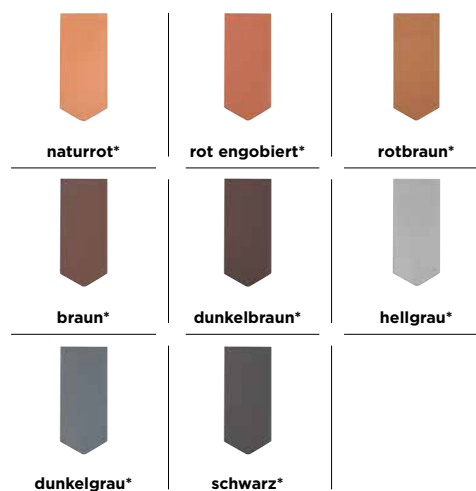

BIBERSCHWANZZIEGEL GLATT 17/39 (ZR)

MODERNER KLASSIKER

Mit grenzenlosen Gestaltungsmöglichkeiten

BIBERSCHWANZZIEGEL GLATT 17/39 (ZR)

ZIEGEL UND SPEZIALITÄTEN

FARBEN

Aktuelles Farbsortiment:

gasserceramic.ch

Bei grobkeramischen Erzeugnissen wie Tondachziegeln kann es innerhalb einer Lieferung zu kleinen Farbabweichungen kommen. Wir empfehlen deshalb, Ziegelpakete aus unterschiedlichen Paletten zu mischen, damit das Ergebnis optimal harmonisch wird.