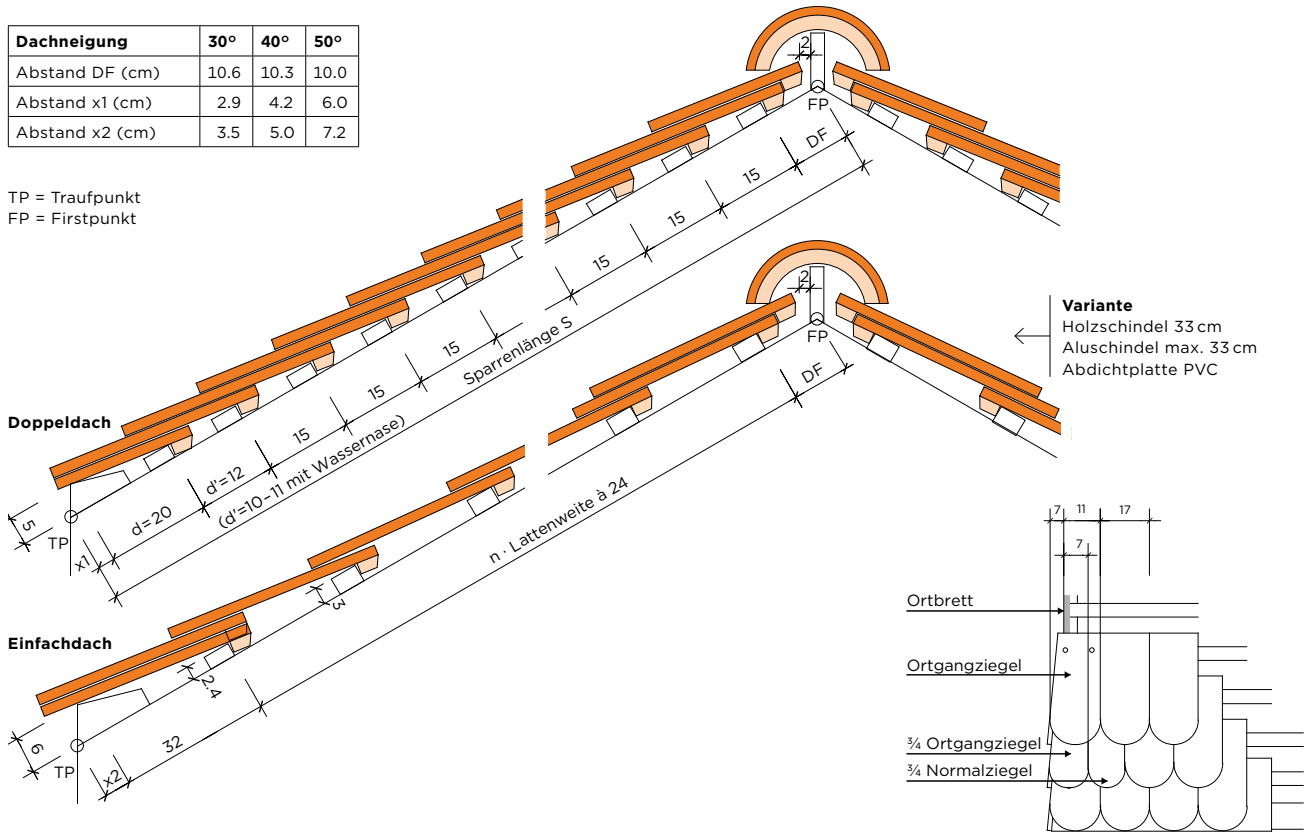

SCHNITTE

	Lattweite D/E	Deck- breite	Länge cm	Breite cm	Stk/m ² D/E	Stk/m ¹	Gewicht/ Stk	Stk/ Paket	Stk/ Palette	Gewicht/ Palette	m ² /Palette D/E
Normalziegel* Spitz-, Rund-, Grad-, gotischer Schnitt	15.0/24.0		39.0	17.0	39.0/24.0		1.7	8	480	816	12.3/20.0
1 1/2 Ziegel*			39.5	25.5			2.7	8	336	907	
3/4 Ziegel*			39.0	12.7			1.4	8	600	840	
Traufplatte*			27.0	17.0			1.3	8	544	707	
Firstplatte*			27.5	17.0			1.2	8	544	653	
Ortgang links*			39.0	18.0			2.5				
Ortgang rechts*			39.0	18.0			2.5				
3/4 Ortgang links/rechts*			39.0	14.0			2.0				
Lüfterziegel rund*			40.0	17.0			1.8	8	256	461	
Kehlbiber*			47.0	17.0			2.0	8	352	704	
1 1/2 Kehlbiber*			47.0	25.0			3.2	8	264	845	
Turmziegel 12.7/28*			28.0	12.7			1.4	8	760	1064	
Glasziegel*							1.6				

*auf Bestellung

D = Doppeldach, E = Einfachdach

TECHNISCHE DATEN | BIBERSCHWANZZIEGEL GLATT 17/39 (ZR)
Längsschnitt

Dachneigung	30°	40°	50°
Abstand DF (cm)	10.6	10.3	10.0
Abstand x1 (cm)	2.9	4.2	6.0
Abstand x2 (cm)	3.5	5.0	7.2

TP = Traufpunkt
FP = Firstpunkt

Querschnitt

Normalziegel
1 1/2 Ziegel

Normalziegel
3/4 Ziegel

Ortgang links
3/4 Ortgangziegel links

Ortgang rechts
3/4 Ortgangziegel rechts

→ Die spezifischen Angaben zu Lattweiten, Deckbreiten und Dachneigungen sowie die Garantiebestimmungen entnehmen Sie dem Beiblatt «**Eindeckung von Tondachziegeln - Anwendung**».