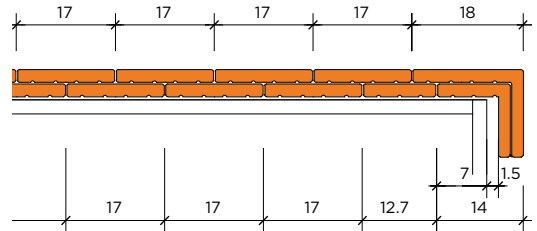

SCHNITTE

	Lattweite D/E	Deck- breite	Länge cm	Breite cm	Stk/m ² D/E	Stk/m ¹	Gewicht/ Stk	Stk/ Paket	Stk/ Palette	Gewicht/ Palette	m ² /Palette D/E
Normalziegel* Spitz-, Rund-, Grad-, gotischer Schnitt	15.0/24.0		39.0	17.0	39.0/24.0		1.7	8	480	816	12.3/20.0
1 1/2 Ziegel*			39.5	25.5			2.7	8	336	907	
3/4 Ziegel*			39.0	12.7			1.4	8	600	840	
Traufplatte*			27.0	17.0			1.3	8	544	707	
Firstplatte*			27.5	17.0			1.2	8	544	653	
Ortgang links*			39.0	18.0			2.5				
Ortgang rechts*			39.0	18.0			2.5				
3/4 Ortgang links/rechts*			39.0	14.0			2.0				
Lüfterziegel rund*			40.0	17.0			1.8	8	256	461	
Kehlbiber*			47.0	17.0			2.0	8	352	704	
1 1/2 Kehlbiber*			47.0	25.0			3.2	8	264	845	
Turmziegel 12.7/28*			28.0	12.7			1.4	8	760	1064	
Glasziegel*							1.6				

*auf Bestellung

D = Doppeldach, E = Einfachdach

TECHNISCHE DATEN | BIBERSCHWANZZIEGEL GLATT 17/39 (ZR)
Längsschnitt

Dachneigung	30°	40°	50°
Abstand DF (cm)	10.6	10.3	10.0
Abstand x1 (cm)	2.9	4.2	6.0
Abstand x2 (cm)	3.5	5.0	7.2

TP = Traufpunkt
FP = Firstpunkt

Querschnitt

Normalziegel
1 1/2 Ziegel

Normalziegel
3/4 Ziegel

Ortgang links
3/4 Ortgangziegel links

Ortgang rechts
3/4 Ortgangziegel rechts

→ Die spezifischen Angaben zu Lattweiten, Deckbreiten und Dachneigungen sowie die Garantiebestimmungen entnehmen Sie dem Beiblatt «**Eindeckung von Tondachziegeln - Anwendung**».