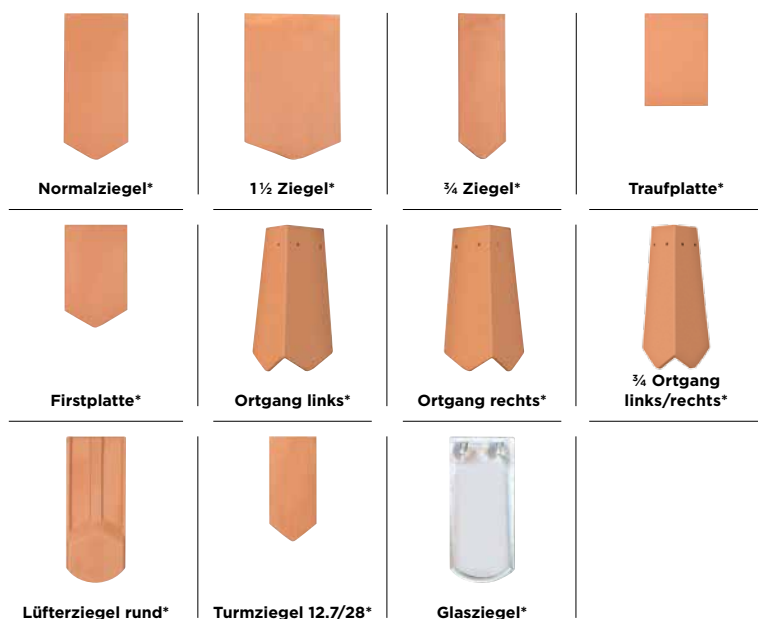

BIBERSCHWANZZIEGEL GLATT 17/39 (ZR)

MODERNER KLASSIKER

Mit grenzenlosen Gestaltungsmöglichkeiten

BIBERSCHWANZZIEGEL GLATT 17/39 (ZR)

ZIEGEL UND SPEZIALITÄTEN

FARBEN

Aktuelles Farbsortiment:

gasserceramic.ch

Bei grobkeramischen Erzeugnissen wie Tondachziegeln kann es innerhalb einer Lieferung zu kleinen Farbabweichungen kommen. Wir empfehlen deshalb, Ziegelpakete aus unterschiedlichen Paletten zu mischen, damit das Ergebnis optimal harmonisch wird.