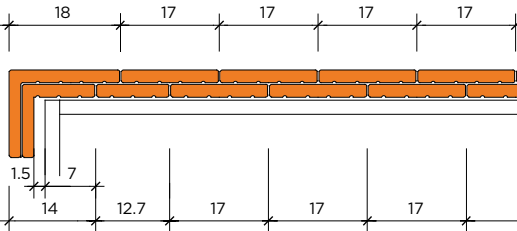

SCHNITTE

	Lattweite D/E	Deck- breite	Länge cm	Breite cm	Stk/m ² D/E	Stk/m ¹	Gewicht/ Stk	Stk/ Paket	Stk/ Palette	Gewicht/ Palette	m ² /Palette D/E
Normalziegel* Spitz-, Rund-, Grad-, gotischer Schnitt	15.0/24.0		39.0	17.0	39.0/24.0		1.7	8	480	816	12.3/20.0
1 1/2 Ziegel*			39.5	25.5			2.7	8	336	907	
3/4 Ziegel*			39.0	12.7			1.4	8	600	840	
Traufplatte*			27.0	17.0			1.3	8	544	707	
Firstplatte*			27.5	17.0			1.2	8	544	653	
Ortgang links*			39.0	18.0			2.5				
Ortgang rechts*			39.0	18.0			2.5				
3/4 Ortgang links/rechts*			39.0	14.0			2.0				
Lüfterziegel rund*			40.0	17.0			1.8	8	256	461	
Kehlbiber*			47.0	17.0			2.0	8	352	704	
1 1/2 Kehlbiber*			47.0	25.0			3.2	8	264	845	
Turmziegel 12.7/28*			28.0	12.7			1.4	8	760	1064	
Glasziegel*							1.6				

*auf Bestellung

D = Doppeldach, E = Einfachdach

TECHNISCHE DATEN | BIBERSCHWANZZIEGEL GLATT 17/39 (ZR)
Längsschnitt

Dachneigung	30°	40°	50°
Abstand DF (cm)	10.6	10.3	10.0
Abstand x1 (cm)	2.9	4.2	6.0
Abstand x2 (cm)	3.5	5.0	7.2

TP = Traufpunkt
FP = Firstpunkt

Querschnitt

Normalziegel
1 1/2 Ziegel

Normalziegel
3/4 Ziegel

Ortgang links
3/4 Ortgangziegel links

Ortgang rechts
3/4 Ortgangziegel rechts

→ Die spezifischen Angaben zu Lattweiten, Deckbreiten und Dachneigungen sowie die Garantiebestimmungen entnehmen Sie dem Beiblatt «**Eindeckung von Tondachziegeln - Anwendung**».