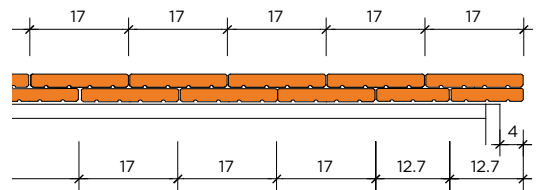

SCHNITTE

	Lattweite D/E	Deck- breite	Länge cm	Breite cm	Stk/m ² D/E	Stk/m ¹	Gewicht/ Stk	Stk/ Paket	Stk/ Palette	Gewicht/ Palette	m ² /Palette D/E
Normalziegel* Spitz-, Rund-, Grad-, gotischer Schnitt	15.0/24.0		39.0	17.0	39.0/24.0		1.7	8	480	816	12.3/20.0
1 1/2 Ziegel*			39.5	25.5			2.7	8	336	907	
3/4 Ziegel*			39.0	12.7			1.4	8	600	840	
Traufplatte*			27.0	17.0			1.3	8	544	707	
Firstplatte*			27.5	17.0			1.2	8	544	653	
Ortgang links*			39.0	18.0			2.5				
Ortgang rechts*			39.0	18.0			2.5				
3/4 Ortgang links/rechts*			39.0	14.0			2.0				
Lüfterziegel rund*			40.0	17.0			1.8	8	256	461	
Kehlbiber*			47.0	17.0			2.0	8	352	704	
1 1/2 Kehlbiber*			47.0	25.0			3.2	8	264	845	
Turmziegel 12.7/28*			28.0	12.7			1.4	8	760	1064	
Glasziegel*							1.6				

*auf Bestellung

D = Doppeldach, E = Einfachdach

TECHNISCHE DATEN | BIBERSCHWANZZIEGEL GLATT 17/39 (ZR)
Längsschnitt

Dachneigung	30°	40°	50°
Abstand DF (cm)	10.6	10.3	10.0
Abstand x1 (cm)	2.9	4.2	6.0
Abstand x2 (cm)	3.5	5.0	7.2

TP = Traufpunkt
FP = Firstpunkt

Querschnitt

Normalziegel
1 1/2 Ziegel

Normalziegel
3/4 Ziegel

Ortgang links
3/4 Ortgangziegel links

Ortgang rechts
3/4 Ortgangziegel rechts

→ Die spezifischen Angaben zu Lattweiten, Deckbreiten und Dachneigungen sowie die Garantiebestimmungen entnehmen Sie dem Beiblatt «**Eindeckung von Tondachziegeln - Anwendung**».