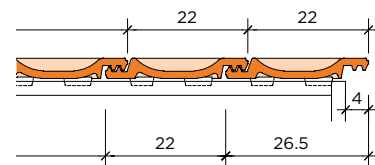

gasserceramic.ch

Nel caso di prodotti in ceramica grezza, come le tegole in terracotta, possono essere presenti nella stessa fornitura piccole aberrazioni cromatiche. Consigliamo perciò di mescolare pacchi di tegole appartenenti a pallet diversi, per ottenere il risultato più armonico possibile.

	Interasse listonatura	Larghezza copertura	Lunghezza cm	Larghezza cm	Pezzi/m ²	Pezzi/m ¹	Peso pz	Pezzi pacco	Pezzi pal	Peso pal	m ² /pal
Tegola normale	27.0-36.0	22.0	42.5	26.5	12.6		3.3	7	224	739	17.8
Tegola di bordo		19.0	42.5	23.5		2.7	3.2	18	144	461	
1/2 tegola		11.0	42.5	15.5			1.9	20	200	380	
Frontone sinistro		27.0	42.5	27.0		2.7	4.3	8	64	275	
Frontone destro		22.5	42.5	27.0		2.7	4.2	8	64	269	
Tegola d'aerazione		22.0	42.5	26.5			3.3	18	144	475	
Tegola di vetro		22.0	42.5	26.5			3.5				

* su ordinazione

DATI TECNICI | TEGOLA SCORREVOLE JORAN (MO)
Sezione longitudinale

Pendenza del tetto	17°	20°	30°	40°
Distanza x (cm)	1.8	2.2	3.5	5.0

Sezione trasversale
Tegola di bordo

Tegola normale

Frontone sinistro