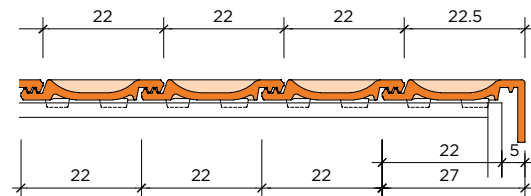

Frontone destro