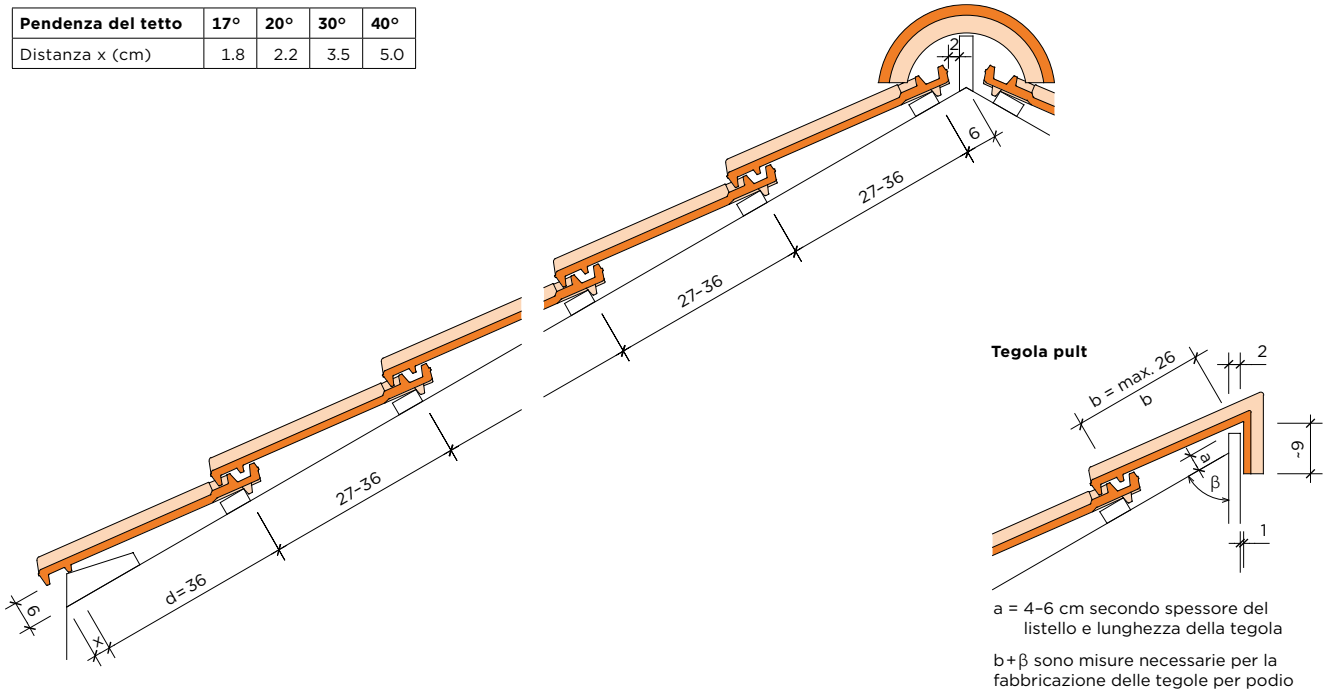

	Interasse listonatura	Larghezza copertura	Lunghezza cm	Larghezza cm	Pezzi/m ²	Pezzi/m ¹	Peso pz	Pezzi pacco	Pezzi pal	Peso pal	m ² /pal
Tegola normale	27.0-36.0	22.0	42.5	26.5	12.6		3.3	7	224	739	17.8
Tegola di bordo		19.0	42.5	23.5		2.7	3.2	18	144	461	
1/2 tegola		11.0	42.5	15.5			1.9	20	200	380	
Frontone sinistro		27.0	42.5	27.0		2.7	4.3	8	64	275	
Frontone destro		22.5	42.5	27.0		2.7	4.2	8	64	269	
Tegola d'aerazione		22.0	42.5	26.5			3.3	18	144	475	
Tegola di vetro		22.0	42.5	26.5			3.5				

* su ordinazione

DATI TECNICI | TEGOLA SCORREVOLE JORAN (MO)
Sezione longitudinale

Pendenza del tetto	17°	20°	30°	40°
Distanza x (cm)	1.8	2.2	3.5	5.0

Sezione trasversale
Tegola di bordo

Tegola normale

Frontone sinistro