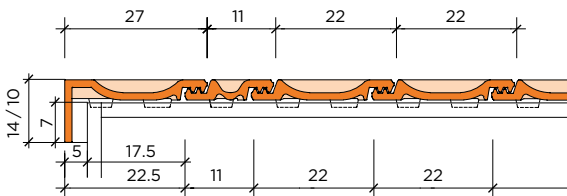

gasserceramic.ch

Nel caso di prodotti in ceramica grezza, come le tegole in terracotta, possono essere presenti nella stessa fornitura piccole aberrazioni cromatiche. Consigliamo perciò di mescolare pacchi di tegole appartenenti a pallet diversi, per ottenere il risultato più armonico possibile.

	Interasse listonatura	Larghezza copertura	Lunghezza cm	Larghezza cm	Pezzi/m ²	Pezzi/m ¹	Peso pz	Pezzi pacco	Pezzi pal	Peso pal	m ² /pal
Tegola normale	27.0-36.0	22.0	42.5	26.5	12.6		3.3	7	224	739	17.8
Tegola di bordo		19.0	42.5	23.5		2.7	3.2	18	144	461	
1/2 tegola		11.0	42.5	15.5			1.9	20	200	380	
Frontone sinistro		27.0	42.5	27.0		2.7	4.3	8	64	275	
Frontone destro		22.5	42.5	27.0		2.7	4.2	8	64	269	
Tegola d'aerazione		22.0	42.5	26.5			3.3	18	144	475	
Tegola di vetro		22.0	42.5	26.5			3.5				

* su ordinazione

DATI TECNICI | TEGOLA SCORREVOLE JORAN (MO)
Sezione longitudinale

Pendenza del tetto	17°	20°	30°	40°
Distanza x (cm)	1.8	2.2	3.5	5.0

Sezione trasversale
Tegola di bordo

Tegola normale

Frontone sinistro