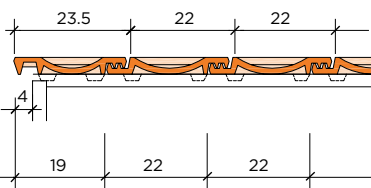

gasserceramic.ch

Nel caso di prodotti in ceramica grezza, come le tegole in terracotta, possono essere presenti nella stessa fornitura piccole aberrazioni cromatiche. Consigliamo perciò di mescolare pacchi di tegole appartenenti a pallet diversi, per ottenere il risultato più armonico possibile.

	Interasse listonatura	Larghezza copertura	Lunghezza cm	Larghezza cm	Pezzi/m ²	Pezzi/m ¹	Peso pz	Pezzi pacco	Pezzi pal	Peso pal	m ² /pal
Tegola normale	27.0-36.0	22.0	42.5	26.5	12.6		3.3	7	224	739	17.8
Tegola di bordo		19.0	42.5	23.5		2.7	3.2	18	144	461	
1/2 tegola		11.0	42.5	15.5			1.9	20	200	380	
Frontone sinistro		27.0	42.5	27.0		2.7	4.3	8	64	275	
Frontone destro		22.5	42.5	27.0		2.7	4.2	8	64	269	
Tegola d'aerazione		22.0	42.5	26.5			3.3	18	144	475	
Tegola di vetro		22.0	42.5	26.5			3.5				

* su ordinazione

DATI TECNICI | TEGOLA SCORREVOLE JORAN (MO)
Sezione longitudinale

Pendenza del tetto	17°	20°	30°	40°
Distanza x (cm)	1.8	2.2	3.5	5.0

Sezione trasversale
Tegola di bordo

Tegola normale

Frontone sinistro