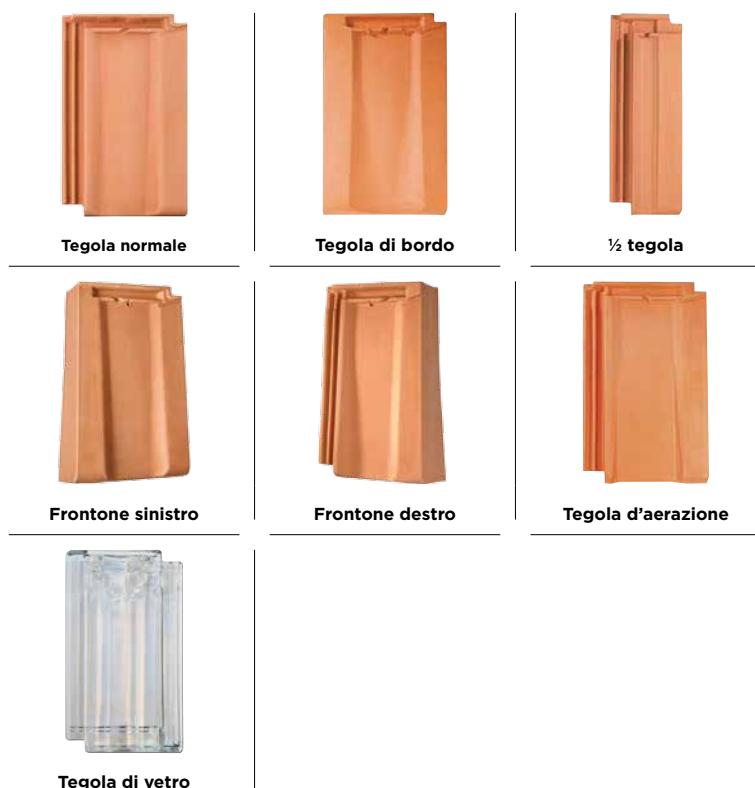

TEGOLA SCORREVOLE JORAN (MO)

BELLEZZA INTRAMONTABILE

Ormai un classico fra le tegole scanalate

TEGOLA SCORREVOLE JORAN (MO)

TEGOLE E PEZZI SPECIALI

COLORI JORAN (MO) / JORAN (ZR)

Attuale assortimento di colori:

gasserceramic.ch

Nel caso di prodotti in ceramica grezza, come le tegole in terracotta, possono essere presenti nella stessa fornitura piccole aberrazioni cromatiche. Consigliamo perciò di mescolare pacchi di tegole appartenenti a pallet diversi, per ottenere il risultato più armonico possibile.