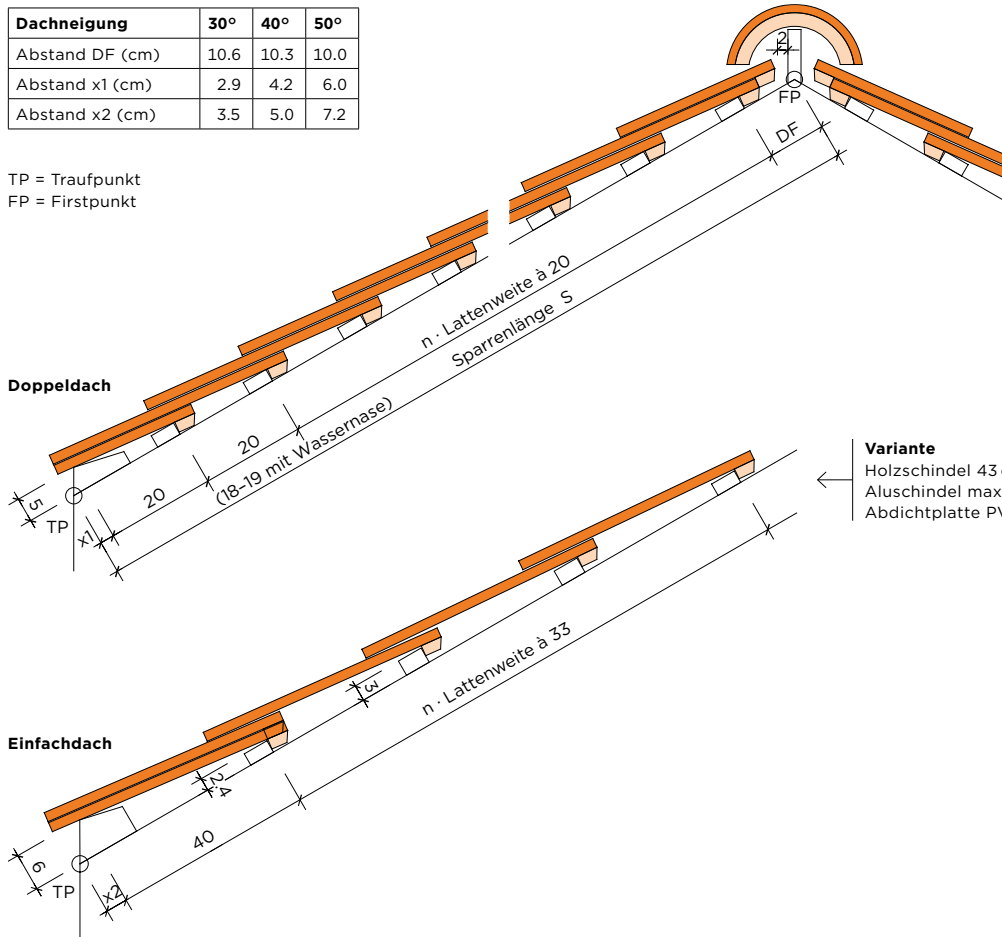

SCHNITTE

Spitzschnitt*

Rundschnitt*

Gradschnitt*

| | Lattweite D/E | Deck- breite | Länge cm | Breite cm | Stk/m ² D/E | Stk/m ¹ | Gewicht/ Stk | Stk/ Paket | Stk/ Palette | Gewicht/ Palette | m ² / Palette |
|---|------------------|-----------------|-------------|--------------|---------------------------|--------------------|-----------------|---------------|-----------------|---------------------|-----------------------------|
| Normalziegel* Spitz-, Rund-, Gradschnitt | 20.0/33.0 | | 47.0 | 25.5 | 19.6/11.9 | | 3.5 | 6 | 234 | 819 | 11.94 |
| 1/2 Ziegel* | | | 47.0 | 12.75 | | | 1.7 | 8 | 440 | 748 | |
| Traufplatte* | | | 27.0 | 25.5 | | | 2.2 | 8 | 408 | 898 | |
| Firstplatte* | | | 30.5 | 25.5 | | | 2.3 | 8 | 408 | 938 | |

*auf Bestellung

D = Doppeldach, E = Einfachdach

TECHNISCHE DATEN | BIBERSCHWANZZIEGEL VAUDAIRE GLATT 25.5/47 (ZR)
Längsschnitt

| Dachneigung | 30° | 40° | 50° |
|-----------------|------|------|------|
| Abstand DF (cm) | 10.6 | 10.3 | 10.0 |
| Abstand x1 (cm) | 2.9 | 4.2 | 6.0 |
| Abstand x2 (cm) | 3.5 | 5.0 | 7.2 |

TP = Traufpunkt
FP = Firstpunkt

Doppeldach

Einfachdach

Variante
Holzschindel 43 cm
Aluschindel max. 39 cm
Abdichtplatte PVC

Querschnitt
Normalziegel
½ Ziegel

Normalziegel
½ Ziegel

→ Die spezifischen Angaben zu Lattweiten, Deckbreiten und Dachneigungen sowie die Garantiebestimmungen entnehmen Sie dem Beiblatt «**Eindeckung von Tondachziegeln - Anwendung**».