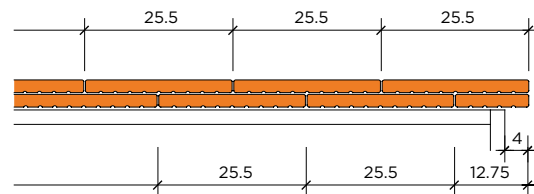

SCHNITTE

Spitzschnitt*

Rundschnitt*

Gradschnitt*

| | Lattweite D/E | Deck- breite | Länge cm | Breite cm | Stk/m ² D/E | Stk/m ¹ | Gewicht/ Stk | Stk/ Paket | Stk/ Palette | Gewicht/ Palette | m ² / Palette |
|---|------------------|-----------------|-------------|--------------|---------------------------|--------------------|-----------------|---------------|-----------------|---------------------|-----------------------------|
| Normalziegel* Spitz-, Rund-, Gradschnitt | 20.0/33.0 | | 47.0 | 25.5 | 19.6/11.9 | | 3.5 | 6 | 234 | 819 | 11.94 |
| 1/2 Ziegel* | | | 47.0 | 12.75 | | | 1.7 | 8 | 440 | 748 | |
| Traufplatte* | | | 27.0 | 25.5 | | | 2.2 | 8 | 408 | 898 | |
| Firstplatte* | | | 30.5 | 25.5 | | | 2.3 | 8 | 408 | 938 | |

*auf Bestellung

D = Doppeldach, E = Einfachdach

TECHNISCHE DATEN | BIBERSCHWANZZIEGEL VAUDAIRE GLATT 25.5/47 (ZR)
Längsschnitt

| Dachneigung | 30° | 40° | 50° |
|-----------------|------|------|------|
| Abstand DF (cm) | 10.6 | 10.3 | 10.0 |
| Abstand x1 (cm) | 2.9 | 4.2 | 6.0 |
| Abstand x2 (cm) | 3.5 | 5.0 | 7.2 |

TP = Traufpunkt
FP = Firstpunkt

Doppeldach

Einfachdach

Variante
Holzschindel 43 cm
Aluschindel max. 39 cm
Abdichtplatte PVC

Querschnitt
Normalziegel
½ Ziegel

Normalziegel
½ Ziegel

→ Die spezifischen Angaben zu Lattweiten, Deckbreiten und Dachneigungen sowie die Garantiebestimmungen entnehmen Sie dem Beiblatt «**Eindeckung von Tondachziegeln - Anwendung**».