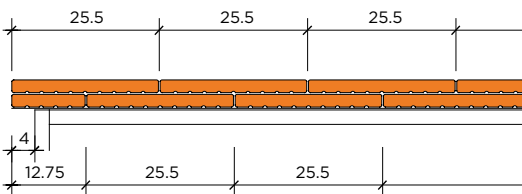

SCHNITTE

Spitzschnitt*

Rundschnitt*

Gradschnitt*

| | Lattweite D/E | Deck- breite | Länge cm | Breite cm | Stk/m ² D/E | Stk/m ¹ | Gewicht/ Stk | Stk/ Paket | Stk/ Palette | Gewicht/ Palette | m ² / Palette |
|---|------------------|-----------------|-------------|--------------|---------------------------|--------------------|-----------------|---------------|-----------------|---------------------|-----------------------------|
| Normalziegel* Spitz-, Rund-, Gradschnitt | 20.0/33.0 | | 47.0 | 25.5 | 19.6/11.9 | | 3.5 | 6 | 234 | 819 | 11.94 |
| 1/2 Ziegel* | | | 47.0 | 12.75 | | | 1.7 | 8 | 440 | 748 | |
| Traufplatte* | | | 27.0 | 25.5 | | | 2.2 | 8 | 408 | 898 | |
| Firstplatte* | | | 30.5 | 25.5 | | | 2.3 | 8 | 408 | 938 | |

*auf Bestellung

D = Doppeldach, E = Einfachdach

TECHNISCHE DATEN | BIBERSCHWANZZIEGEL VAUDAIRE GLATT 25.5/47 (ZR)
Längsschnitt

| Dachneigung | 30° | 40° | 50° |
|-----------------|------|------|------|
| Abstand DF (cm) | 10.6 | 10.3 | 10.0 |
| Abstand x1 (cm) | 2.9 | 4.2 | 6.0 |
| Abstand x2 (cm) | 3.5 | 5.0 | 7.2 |

TP = Traufpunkt
FP = Firstpunkt

Doppeldach

Einfachdach

Variante
Holzschindel 43 cm
Aluschindel max. 39 cm
Abdichtplatte PVC

Querschnitt
Normalziegel
½ Ziegel

Normalziegel
½ Ziegel

→ Die spezifischen Angaben zu Lattweiten, Deckbreiten und Dachneigungen sowie die Garantiebestimmungen entnehmen Sie dem Beiblatt «**Eindeckung von Tondachziegeln - Anwendung**».