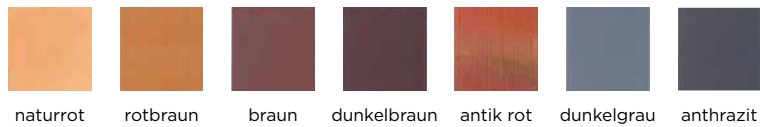

Flachschiebeziegel FS 03 (ZR)