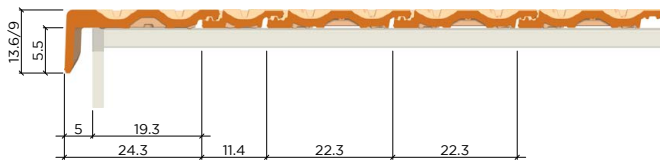

Ortgang links