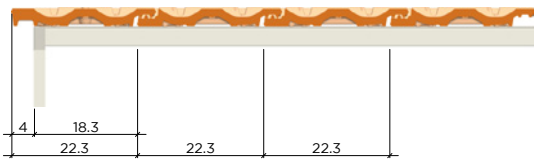

* auf Bestellung

TECHNISCHE EIGENSCHAFTEN

	Lattweite cm	Deckbreite cm	Länge cm	Breite cm	Stk m ²	Stk m ¹	Gewicht Stk	Stk Paket	Stk Palette	Gewicht Palette	m ² Palette
Normalziegel	33.0-38.0	22.3	45.0	25.5	11.7		3.3	7	224	739	19.1
Bordziegel		22.3	45.0	25.5		2.6	3.3	7	224	739	
½ Ziegel		11.4	45.0	14.5		2.6	1.7	7	280	476	
Ortgang links		27.5	45.0	28.0		2.6	4.5		90	405	
Ortgang rechts		24.3	45.0	28.0		2.6	4.5		90	405	
Lüfterziegel		22.3	45.0	25.5			3.2	6	192	614	
Glasziegel							3.8				

TECHNISCHE DATEN

LÄNGSSCHNITT

Dachneigung	17°	20°	30°	40°
Abstand x (cm)	1.7	2.0	3.2	4.6

QUERSCHNITT

Bordziegel

Normalziegel

Ortgang links

Ortgang rechts