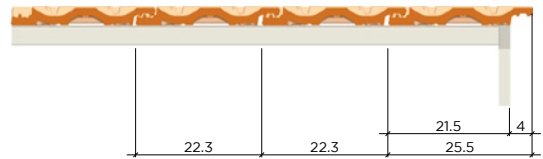

* auf Bestellung

TECHNISCHE EIGENSCHAFTEN

	Lattweite cm	Deckbreite cm	Länge cm	Breite cm	Stk m ²	Stk m ¹	Gewicht Stk	Stk Paket	Stk Palette	Gewicht Palette	m ² Palette
Normalziegel	33.0-38.0	22.3	45.0	25.5	11.7		3.3	7	224	739	19.1
Bordziegel		22.3	45.0	25.5		2.6	3.3	7	224	739	
½ Ziegel		11.4	45.0	14.5		2.6	1.7	7	280	476	
Ortgang links		27.5	45.0	28.0		2.6	4.5		90	405	
Ortgang rechts		24.3	45.0	28.0		2.6	4.5		90	405	
Lüfterziegel		22.3	45.0	25.5			3.2	6	192	614	
Glasziegel							3.8				

TECHNISCHE DATEN

LÄNGSSCHNITT

Dachneigung	17°	20°	30°	40°
Abstand x (cm)	1.7	2.0	3.2	4.6

QUERSCHNITT

Bordziegel

Normalziegel

Ortgang links

Ortgang rechts