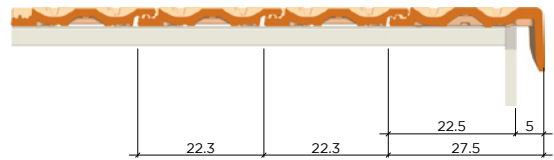

* auf Bestellung

TECHNISCHE EIGENSCHAFTEN

	Lattweite cm	Deckbreite cm	Länge cm	Breite cm	Stk m ²	Stk m ¹	Gewicht Stk	Stk Paket	Stk Palette	Gewicht Palette	m ² Palette
Normalziegel	33.0-38.0	22.3	45.0	25.5	11.7		3.3	7	224	739	19.1
Bordziegel		22.3	45.0	25.5		2.6	3.3	7	224	739	
½ Ziegel		11.4	45.0	14.5		2.6	1.7	7	280	476	
Ortgang links		27.5	45.0	28.0		2.6	4.5		90	405	
Ortgang rechts		24.3	45.0	28.0		2.6	4.5		90	405	
Lüfterziegel		22.3	45.0	25.5			3.2	6	192	614	
Glasziegel							3.8				

TECHNISCHE DATEN

LÄNGSSCHNITT

Dachneigung	17°	20°	30°	40°
Abstand x (cm)	1.7	2.0	3.2	4.6

QUERSCHNITT

Bordziegel

Normalziegel

Ortgang links

Ortgang rechts