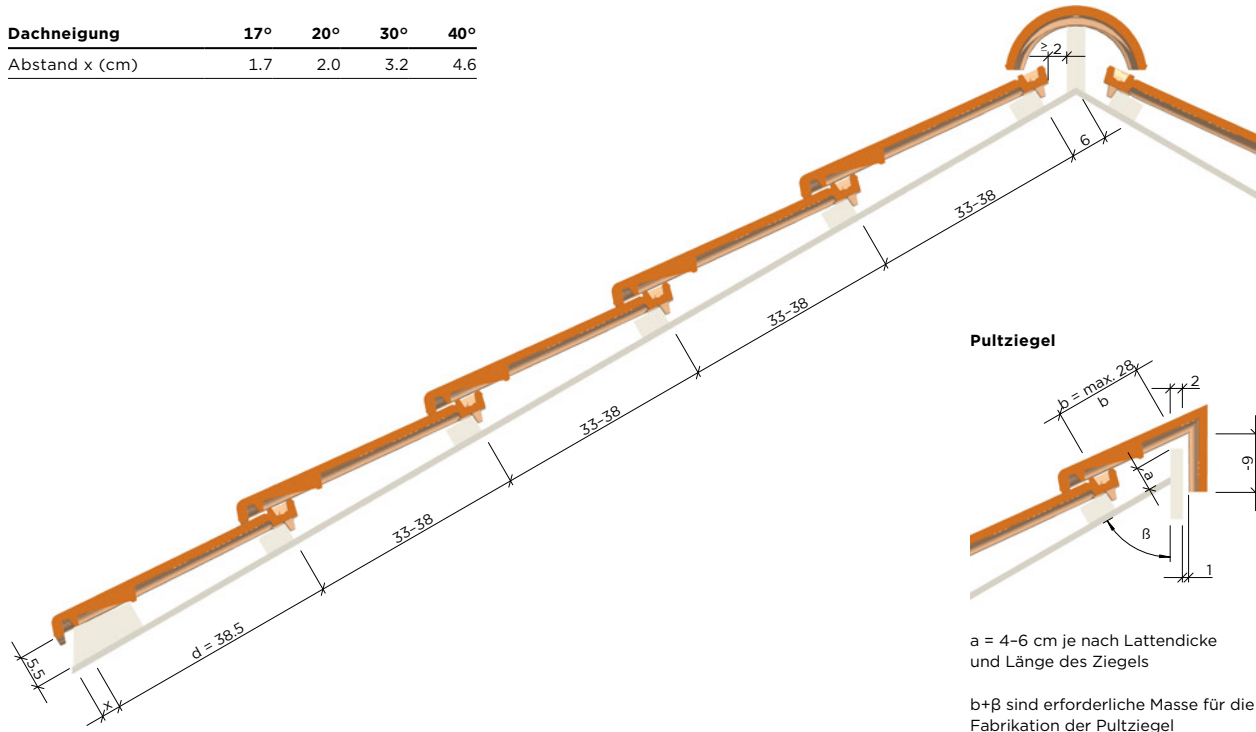

* auf Bestellung

TECHNISCHE EIGENSCHAFTEN

	Lattweite cm	Deckbreite cm	Länge cm	Breite cm	Stk m ²	Stk m ¹	Gewicht Stk	Stk Paket	Stk Palette	Gewicht Palette	m ² Palette
Normalziegel	33.0-38.0	22.3	45.0	25.5	11.7		3.3	7	224	739	19.1
Bordziegel		22.3	45.0	25.5		2.6	3.3	7	224	739	
½ Ziegel		11.4	45.0	14.5		2.6	1.7	7	280	476	
Ortgang links		27.5	45.0	28.0		2.6	4.5		90	405	
Ortgang rechts		24.3	45.0	28.0		2.6	4.5		90	405	
Lüfterziegel		22.3	45.0	25.5			3.2	6	192	614	
Glasziegel							3.8				

TECHNISCHE DATEN

LÄNGSSCHNITT

Dachneigung	17°	20°	30°	40°
Abstand x (cm)	1.7	2.0	3.2	4.6

QUERSCHNITT

Bordziegel

Normalziegel

Ortgang links

Ortgang rechts