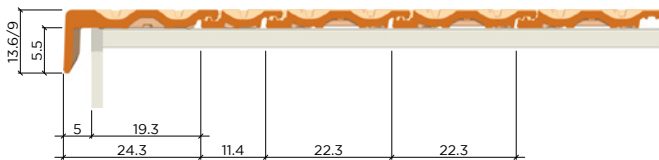

* auf Bestellung

TECHNISCHE EIGENSCHAFTEN

	Lattweite cm	Deckbreite cm	Länge cm	Breite cm	Stk m ²	Stk m ¹	Gewicht Stk	Stk Paket	Stk Palette	Gewicht Palette	m ² Palette
Normalziegel	33.0-38.0	22.3	45.0	25.5	11.7		3.3	7	224	739	19.1
Bordziegel		22.3	45.0	25.5		2.6	3.3	7	224	739	
½ Ziegel		11.4	45.0	14.5		2.6	1.7	7	280	476	
Ortgang links		27.5	45.0	28.0		2.6	4.5		90	405	
Ortgang rechts		24.3	45.0	28.0		2.6	4.5		90	405	
Lüfterziegel		22.3	45.0	25.5			3.2	6	192	614	
Glasziegel							3.8				

TECHNISCHE DATEN

LÄNGSSCHNITT

Dachneigung	17°	20°	30°	40°
Abstand x (cm)	1.7	2.0	3.2	4.6

QUERSCHNITT

Bordziegel

Normalziegel

Ortgang links

Ortgang rechts